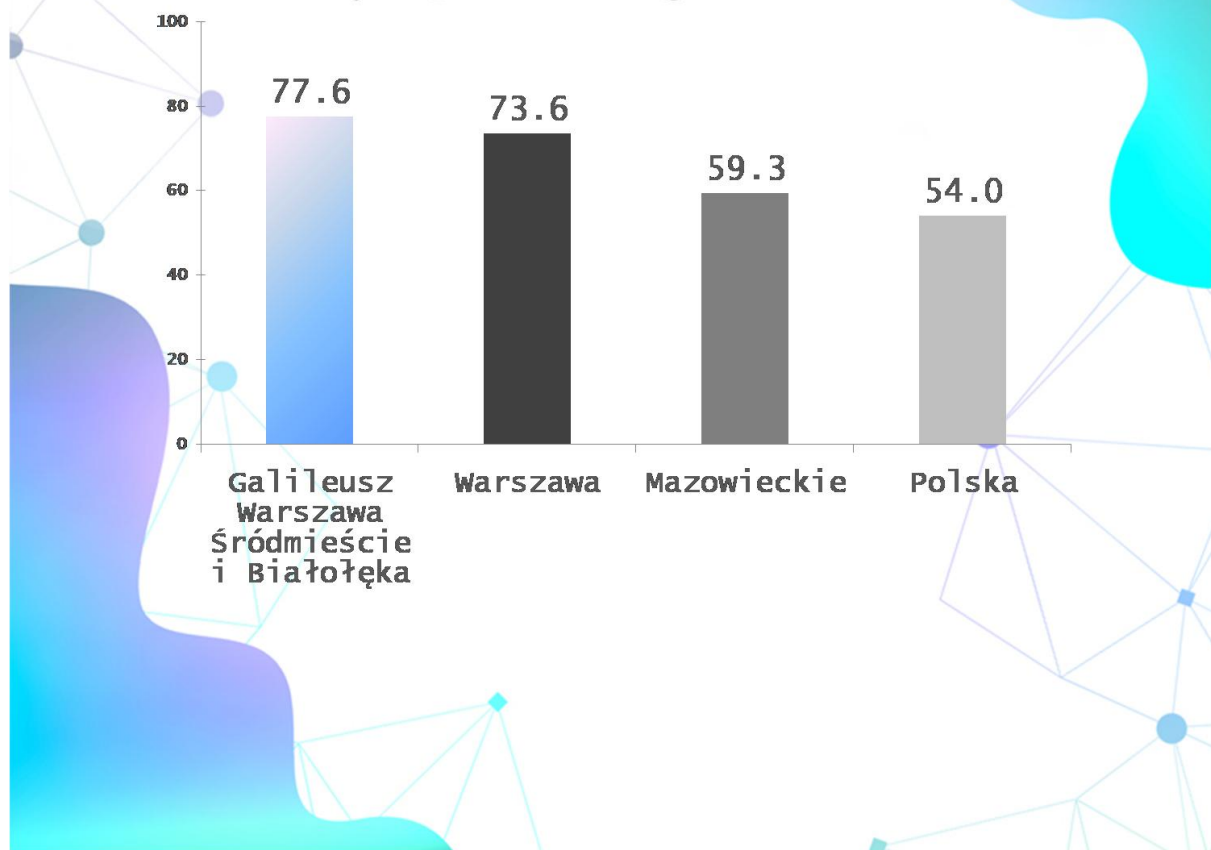

Galileusz

WYNIKI UZYSKANE NA EGZAMINACH ÓSMOKLASISTY
PRZEZ UCZESTNIKÓW KURSÓW PRZYGOTOWAWCZYCH,
ORGANIZOWANYCH W PLACÓWKACH:

GALILEUSZ WARSZAWA BIAŁOŁĘKA
GALILEUSZ WARSZAWA ŚRÓDMIEŚCIE.

NA TLE ŚREDNICH WYNIKÓW W KRAJU, WOJEWÓDZTWIE I
WARSZAWIE:

Galileusz

Język angielski

Galileusz

Język polski

Statystyki opracowane na podstawie odpowiedzi udzielonych w anonimowej ankiecie, przesłanej rodzicom wszystkich uczestników kursów grupowych i indywidualnych, w obydwu wspomnianych placówkach. Średnie wyniki z kraju, województwa i miasta uzyskane zostały ze stron: